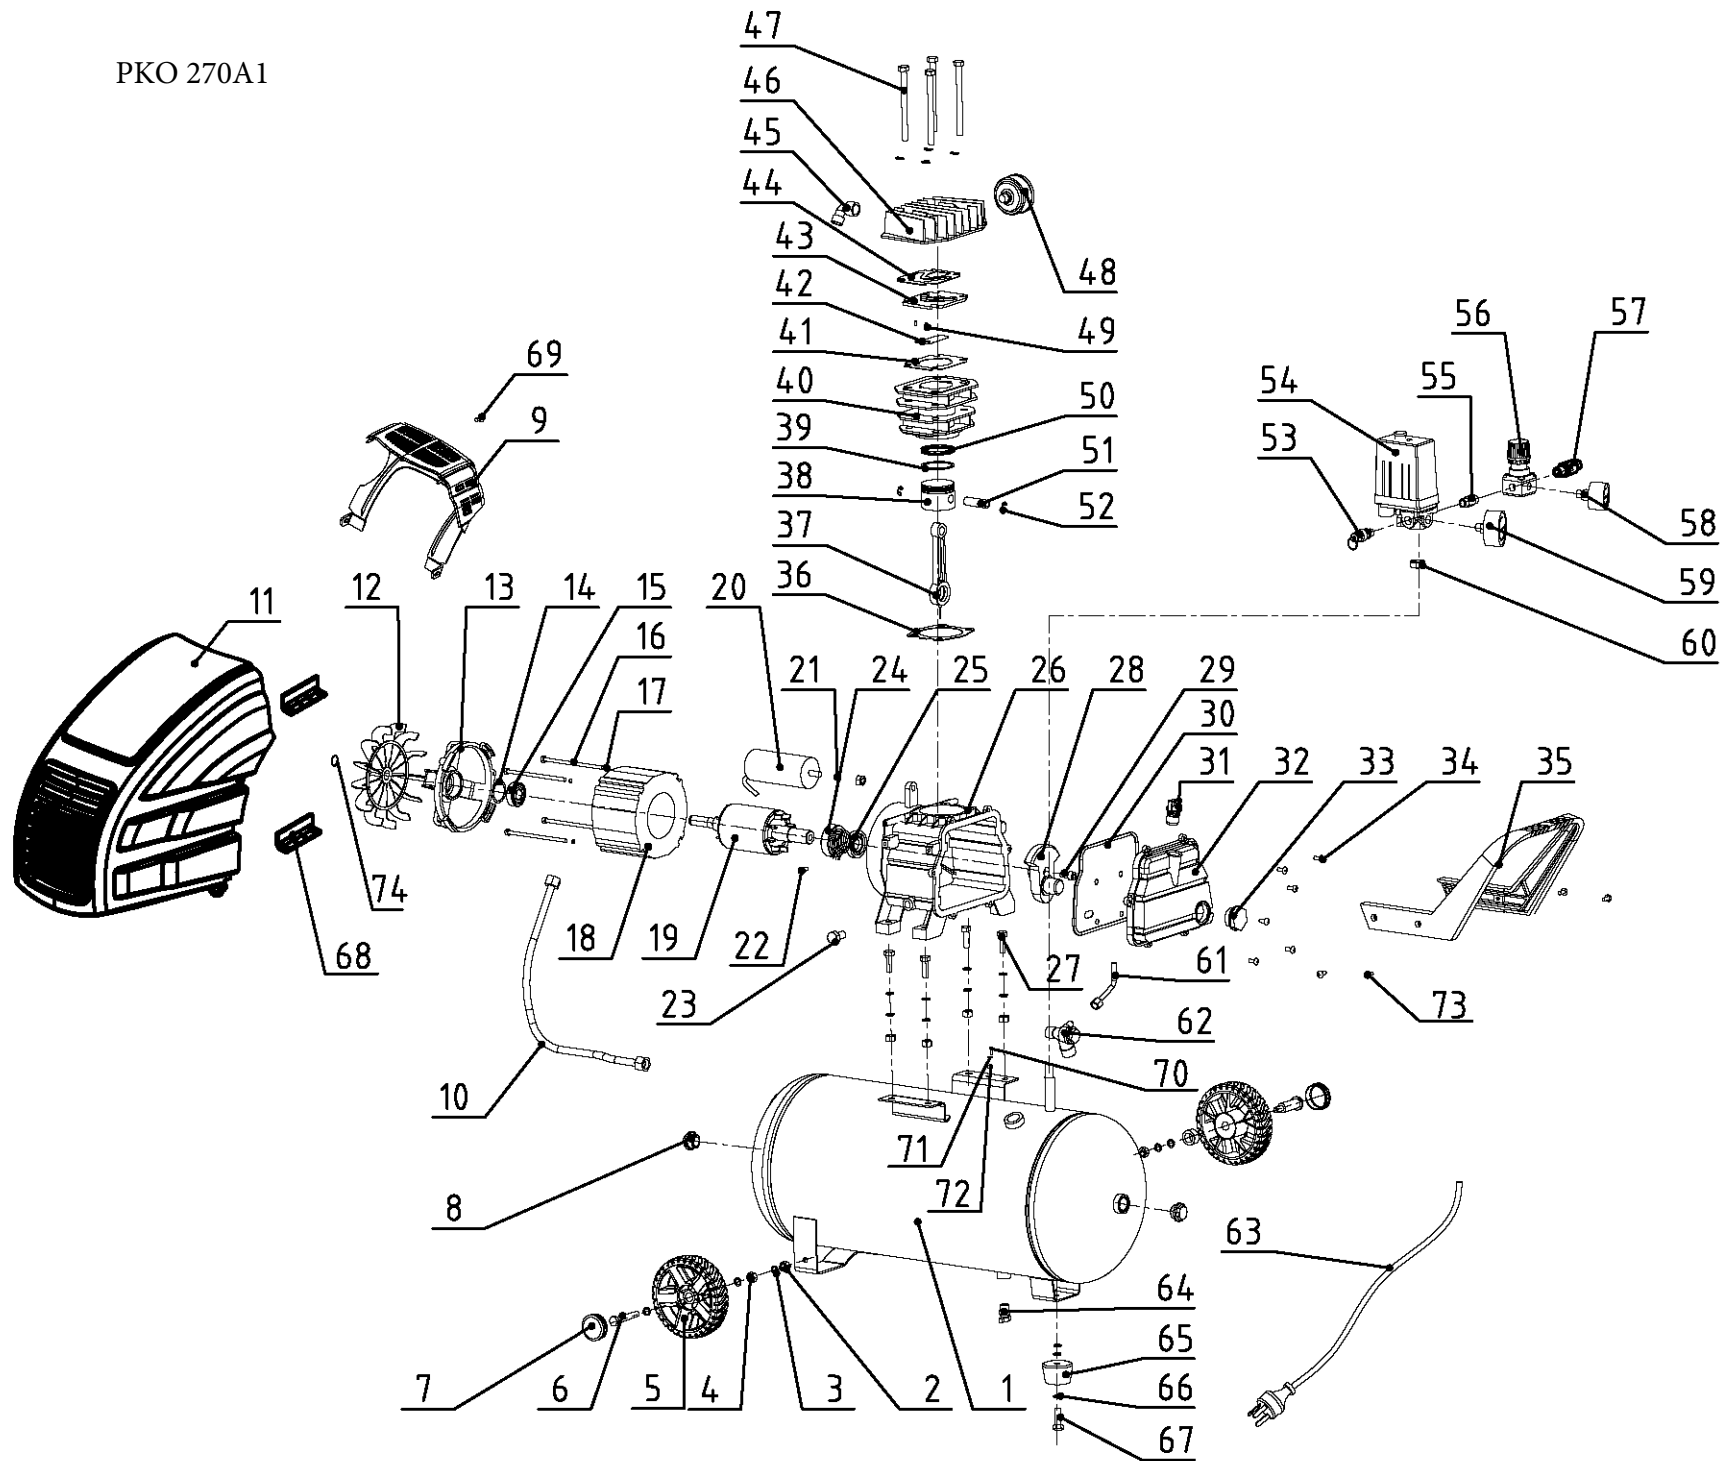

PKO 270A1

Ersatzteile / Spare parts

PKO 270A1

**Kompressor
compressor**

**3906114974
0104**

update:15.11.2016

Skizze	Art.Nr.	Benennung	description
2	02093405	Mutter	nut
3	02012707	Federring	spring ring
4	02098505	Seckskantmutter selbstsichernd M8	selflocking nut M8
5	3906106016	Rad	wheel
6	02093139	Sechskantschraube M8x55	screw
7	3906106063	Radkappe	wheel cap
8	3906106013	Tankschraube mit O-Ring	plug with rubber ring
9	3906114001	Abdeckung vorne	front housing
10	3906114002	Leitung	tube assy
11	3906114003	Motorhaube	back housing
12	3906103014	Lüfterrad	fan
14	3906103032	Wellenscheibe	wave washer
15	06406003	Rillenkugellager 6003 2RS	bearing 6003
17	02012705	Federring A6	spring pin A6
18	3906114004	Stator	stator
19	3906114005	Rotor	rotor
20	72310112	Kondensator 50@F	capacitor 50@F
23	3906107037	Schraube	screw
24	06026203	Rillenkugellager 6203 2Z	bearing 6203 2Z
25	3906107036	Simmerring 30x17x7	lip seal 30x17x7
26	3906107038	Kurbelwellengehäuse	crankcase
28	3906107039	Kurbelwelle	crank
29	3906107040	Zylinderschraube M8x16 links	cheese head screw M8x16 left
30	3906107041	Dichtung Kurbelwellengehäuse	Crankcase cover gasket
31	3906114006	Öleinfüllstopfen	Oil sealing plug
32	3906114007	Deckel	Crank case cover
33	3906103024	Öl Nivellierer	oil leveler
34	3901201054	Linsenschraube M5x16	oval head screw M5x16
35	3906103018	Handgriff	handle
36	3906107047	Zylinderdichtung	cylinder gasket
37	3906107048	Pleuelstange	connector rod
38	3906108022	Kolben	piston
39	3906107050	Kolbenring	piston ring
41	3906107053	Dichtung	valve plate gasket
42	3906107061	Ventilblättchen	piston gasket
43	3906107059	Ventilplatte	valve plate
44	3906107058	Zylinderkopfdichtung	gasket
45	3906114009	Winkelverschraubung	right-angle connector
46	3906107057	Zylinderkopf	cylinder head
47	04093143	Sechskantschraube M8x120	hex head screw
48	5906116013	Luftfilter	air filter
49	3906107060	Stift	pin
50	3906107051	Kolbenring	seal ring
51	3906108031	Kolbenbolzen	piston pin
53	3906103025	Sicherheitsventil	safety valve
54	3906103026	Druckschalter kpl.	pressure switch cpl.
55	3906103027	Verbindungsstück	connector
56	5906111068	Druckminderer	pressure regulator assy
57	3906107069	Schnellkupplung	quick coupling
58	3906103020	Druckanzeige	pressure gauge
59	3906103021	Druckanzeige	pressure gauge
60	3906103030	Sicherungsmutter	lock nut
61	3906103078	Zuleitung	inlet pipe
62	3906114013	Rückschlagventil	non-return valve
64	5906101066	Entlüfterschraube	vent bolt
64	3906103076	Entlüfterschraube ab BJ 09/2014	vent bolt off YC 09/2014
65	3906114014	Gummifuß	supporting foot
66	02144005	Scheibe 8	washer 8
67	02093367	Sechskantschraube M8x30	hexagon bolt M8x30
68	3906114015	Abdeckung	frame cover
o.Abb.	7906100702	Gewebes Schlauch 10m	textile tube 10m